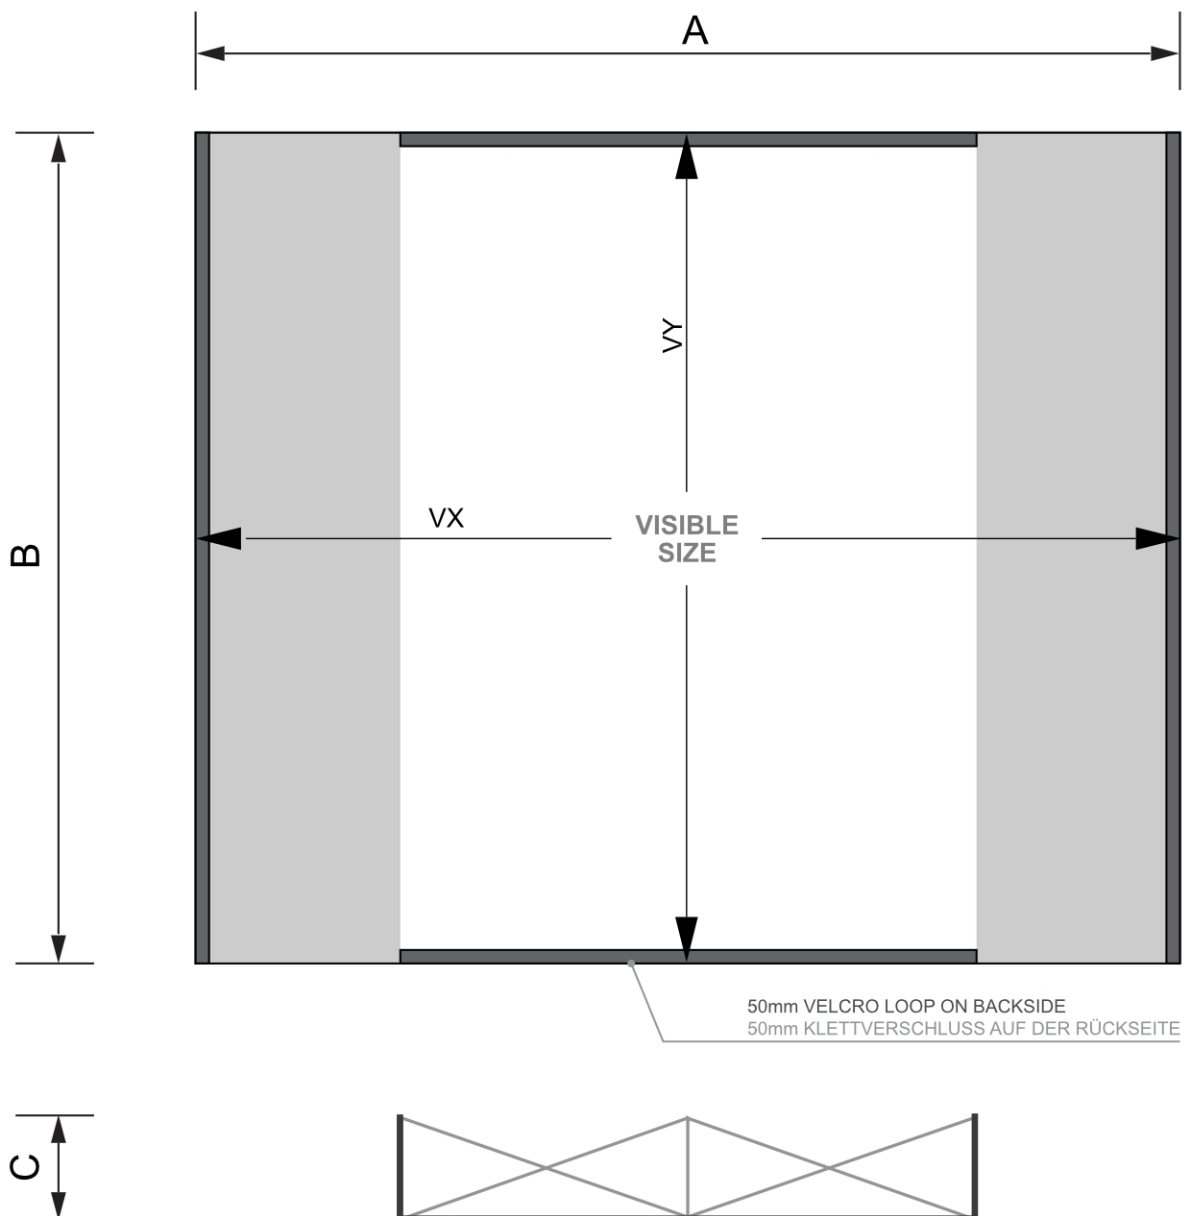

PRODUKT ARKUSZ

Pop-Up Farbic Straight 4 x 3 z miękką torbą

PUF43S-SB